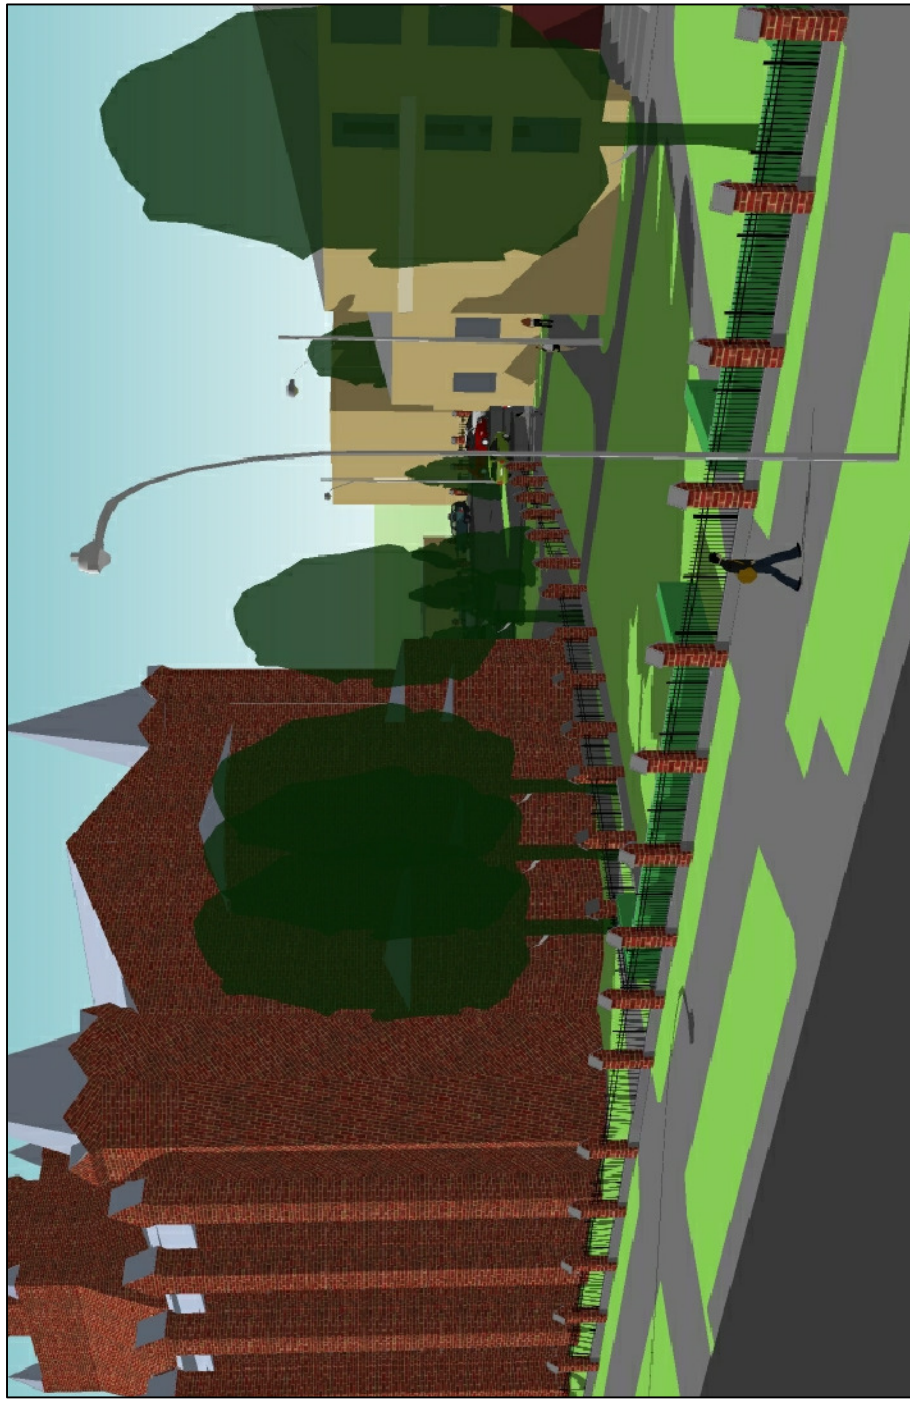

VAADE PÕHJAST

VAADE KIRDEST

VAADE EDELAST

VAADE LÄÄNEST

<b>EESTI</b> <b>veeprojekt</b> MAASTIKUARHITEKTID Pikk 12, 51009 Tartu. Tel. 7 409 361 Faks 7 409 367 Juhataja	Detailplaneeringust huvitatud isik <b>Kiriku Varahaldus OÜ Tartu büroo</b>	
	Töö nimetus <b>NARVA MNT 104 KRUNDI JA LÄHIALA          DETAILPLANEERING</b>	
Projekti juht <b>Rutt Sööt</b> Maastikuarhitekti-planeerija <b>Birgit Viotti</b>	Kaardi nimetus <b>Illustreeriv joonis</b>	
Kuupäev 15.01.2008	Töö nr 32-06	Leht 7
		Leht 7