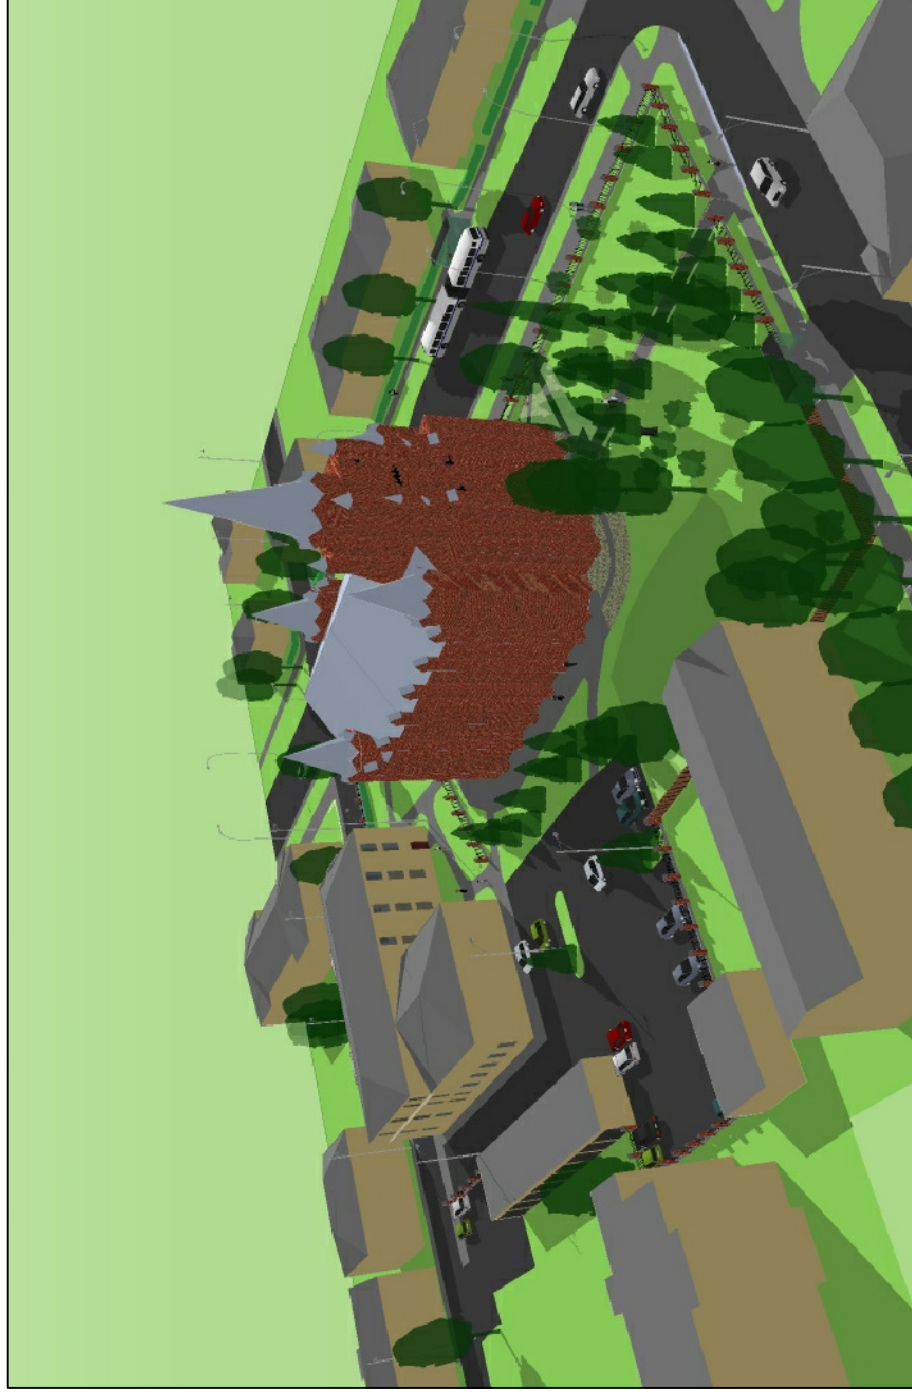

VAADE PÕHJAST

VAADE KIRDEST

VAADE EDELAST

VAADE LÄÄNEST

<b>EESTI</b> <b>veeprojekt</b> MAASTIKUARHITEKTID Pikk 12, 51009 Tartu. Tel. 7 409 361 Faks 7 409 367 Juhataja	Detailplaneeringust huvitatud isik <b>Kiriku Varahaldus OÜ Tartu büroo</b>	
	Töö nimetus <b>NARVA MNT 104 KRUNDI JA LÄHIALA          DETAILPLANEERING</b>	
Projekti juht <b>Rutt Sööt</b> Maastikuarhitekti-planeerija <b>Birgit Viotti</b>	Kaardi nimetus <b>Illustreeriv joonis</b>	
Kuupäev 15.01.2008	Töö nr 32-06	Leht 7
		Leht 7